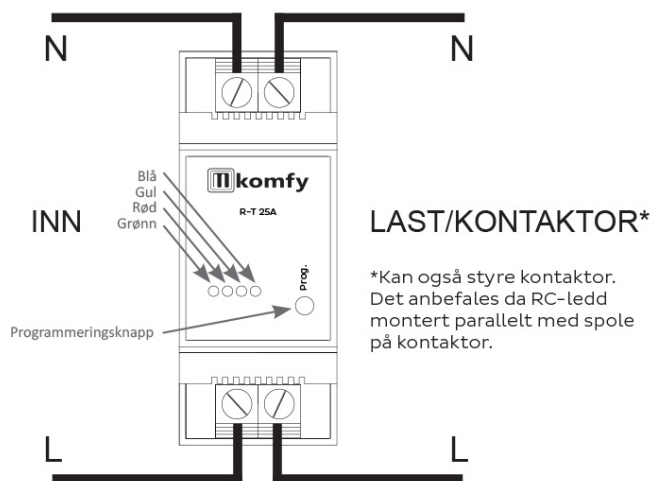

Produkt: Komfyrvakt mKomfy R-T 25A Si
El.nr.: 6251626

Beskrivelse

mKomfy er et sikkerhetsprodukt som overvåker platetoppen/ komfyren. Den har timerfunksjon og vakt for overtemperatur, i tillegg til tampersikring som forhindrer bruk hvis sensor fjernes fra festet.

mKomfy R-T er beregnet for tavlemontering og består av to moduler:

- en komfyrvaktssensor (som monteres på vegg over komfyr) og
- et relé som monteres i tavle/fordelingsskap.

Disse kommuniserer trådløst via radio, og leveres unikt parett fra fabrikk.

Teknisk

Relé

Spenning: 230 VAC +10/-20 %

Maks last: 25A

Dimensjoner: 2-modul

Sensor

3 x AA

Batterilevetid: inntil 5 år

RF: 868.100 Mhz / +10 dBm

Koblingsskjema

CTM Lyng AS, Verkstedveien 19, 7125 Vanvikan
Tlf: 74 85 55 10 Epost: mail@ctmlyng.no Internett: www.ctmlyng.no
Org.nr.: NO 936 285 244 MVA